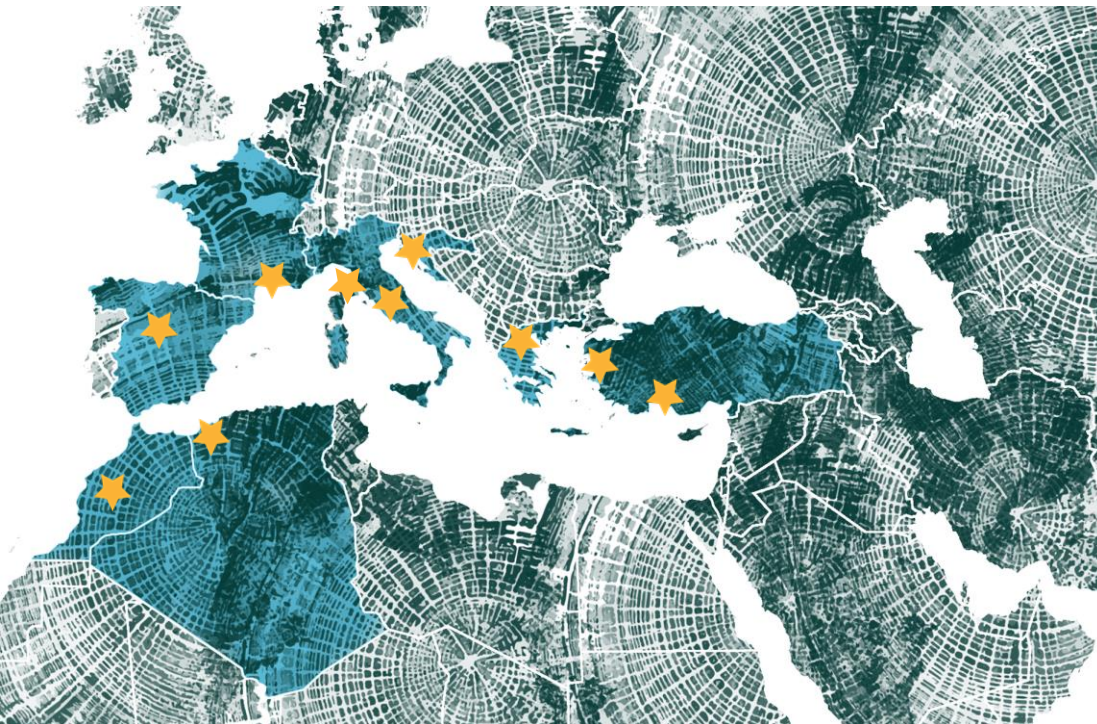

Mediterranean Model Forest Network

La RMBM nació en 2007 con el objetivo de ampliar el desarrollo del concepto de Bosques Modelo y sus principios (nacido en Canadá), en la zona del Mediterráneo, a fin de estudiar las particularidades de nuestros bosques y paisajes, definir objetivos comunes y promover una dinámica de trabajo basada en modelos de colaboración.

<https://imfn.net/>

www.cesefor.com

cese**for**

Centro de Servicios y Promoción Forestal
y de su Industria de Castilla y León

La Red Mediterránea de Bosques Modelo (RMBM) se estableció en 2007 en España y durante mucho tiempo se ha gestionado desde la Junta de Castilla y León y la Fundación Cesefor. A partir de 2020 está acogida por la Región Toscana.